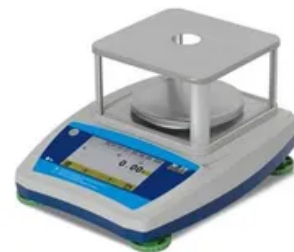

**Весы лабораторные M-ER 123
ACFJR-600.01 "SENSOMATIC"**

Бренд: M-ER
Макс. вес (НПВ): 600 г
Дискретность (d): 0,01 г

Алматы (7273)495-231
Ангарск (3955)60-70-56
Архангельск (8182)63-90-72
Астрахань (8512)99-46-04
Барнаул (3852)73-04-60
Белгород (4722)40-23-64
Благовещенск (4162)22-76-07
Брянск (4832)59-03-52
Владивосток (423)249-28-31
Владикавказ (8672)28-90-48
Владимир (4922)49-43-18
Волгоград (844)278-03-48
Вологда (8172)26-41-59
Воронеж (473)204-51-73
Екатеринбург (343)384-55-89

Иваново (4932)77-34-06
Ижевск (3412)26-03-58
Иркутск (395)279-98-46
Казань (843)206-01-48
Калининград (4012)72-03-81
Калуга (4842)92-23-67
Кемерово (3842)65-04-62
Киров (8332)68-02-04
Коломна (4966)23-41-49
Кострома (4942)77-07-48
Краснодар (861)203-40-90
Красноярск (391)204-63-61
Курск (4712)77-13-04
Курган (3522)50-90-47
Липецк (4742)52-20-81

Россия +7(495)268-04-70

Магнитогорск (3519)55-03-13
Москва (495)268-04-70
Мурманск (8152)59-64-93
Набережные Челны (8552)20-53-41
Нижний Новгород (831)429-08-12
Новокузнецк (3843)20-46-81
Новосибирск (383)227-86-73
Омск (3812)21-46-40
Орел (4862)44-53-42
Оренбург (3532)37-68-04
Пенза (8412)22-31-16
Петрозаводск (8142)55-98-37
Пермь (8112)59-10-37
Пермь (342)205-81-47

Казахстан +7(7172)727-132

Ростов-на-Дону (863)308-18-15
Рязань (4912)46-61-64
Самара (846)206-03-16
Санкт-Петербург (812)309-46-40
Саратов (845)249-38-78
Севастополь (8692)22-31-93
Саранск (8342)22-96-24
Симферополь (3652)67-13-56
Смоленск (4812)29-41-54
Сочи (862)225-72-31
Ставрополь (8652)20-65-13
Сургут (3462)77-98-35
Сыктывкар (8212)25-95-17
Тамбов (4752)50-40-97
Тверь (4822)63-31-35

Киргизия +996(312)96-26-47

Тольятти (8482)63-91-07
Томск (3822)98-41-53
Тула (4872)33-79-87
Тюмень (3452)66-21-18
Ульяновск (8422)24-23-59
Улан-Удэ (3012)59-97-51
Уфа (347)229-48-12
Хабаровск (4212)92-98-04
Чебоксары (8352)28-53-07
Челябинск (351)202-03-61
Череповец (8202)49-02-64
Чита (3022)38-34-83
Якутск (4112)23-90-97
Ярославль (4852)69-52-93