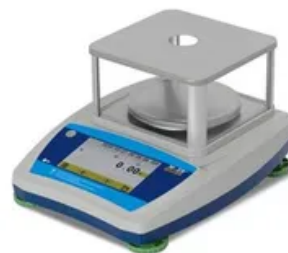

**Весы лабораторные M-ER 123
ACFJR-150.005 "SENSOMATIC"**

Бренд: **M-ER**
Макс. вес (НПВ): **150 г**