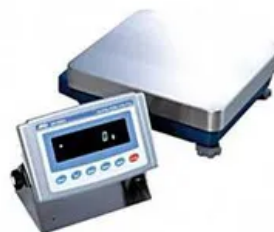

Лабораторные весы A&D GP-100KS