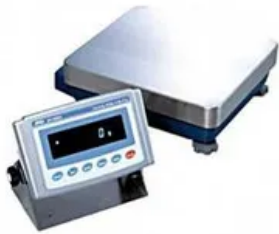

Лабораторные весы A&D GP-60KS

Бренд: A&D
Макс. вес (НПВ): 61 кг
Дискретность (d): 1 г