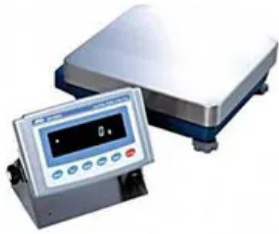

Лабораторные весы A&D GP-32KS

Бренд: **A&D**
Макс. вес (НПВ): **31 кг**
Дискретность (d): **0,1 г, 1 г**