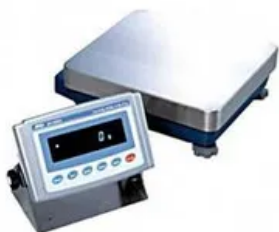

Лабораторные весы A&D GP-61KS