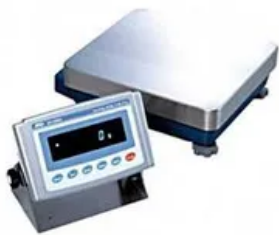

Лабораторные весы A&D GP-30KS

Бренд: **A&D**
Макс. вес (НПВ): **31 кг**
Дискретность (d): **0,1 г**