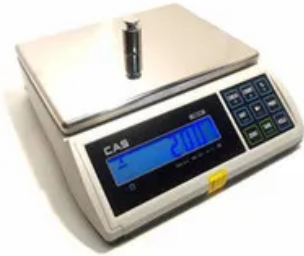

Дискретность (d): 5 г

Весы влагозащищенные CAS SW-5W

Бренд: CAS

Макс. вес (НПВ): 5 кг

Дискретность (d): 2 г

Весы настольные CAS ED-30H

Бренд: CAS

Макс. вес (НПВ): 30 кг

Весы настольные CAS ED-15H

Бренд: CAS

Макс. вес (НПВ): 15 кг

Дискретность (d): 5 г

Дискретность (d): 2 г

Весы настольные CAS ED-6H

Бренд: CAS

Макс. вес (НПВ): 6 кг