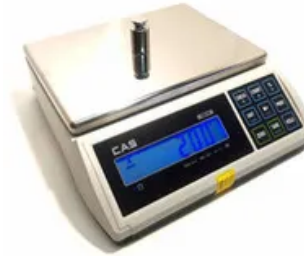

Весы настольные CAS ED-15H

Бренд: CAS

Макс. вес (НПВ): 15 кг

Дискретность (d): 5 г

Дискретность (d): 2 г

Весы настольные CAS ED-6H

Бренд: CAS

Макс. вес (НПВ): 6 кг

Дискретность (d): 1 г

Весы настольные CAS ED-3H

Бренд: CAS

Макс. вес (НПВ): 3 кг

Дискретность (d): 0,5 г

Весы настольные CAS AD-20H

Бренд: CAS

Макс. вес (НПВ): 20 кг